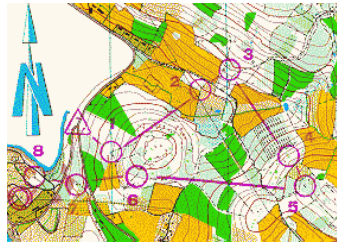

COURSE D'ORIENTATION

LE 4 AVRIL 2012 AU PARC URBAIN DE ST LO
DANS LE CADRE DE L'UNSS

ET ORGANISEE PAR L'EQUIPE EPS DE
LAVALLEY

Le départ du bus aura lieu à 13h30, le retour est
prévu à 16h15

Venez découvrir où vous perfectionner dans cette
activité. La participation à cette épreuve est
indispensable pour l'inscription au raid de fin d'année
(sauf en cas de sortie scolaire)